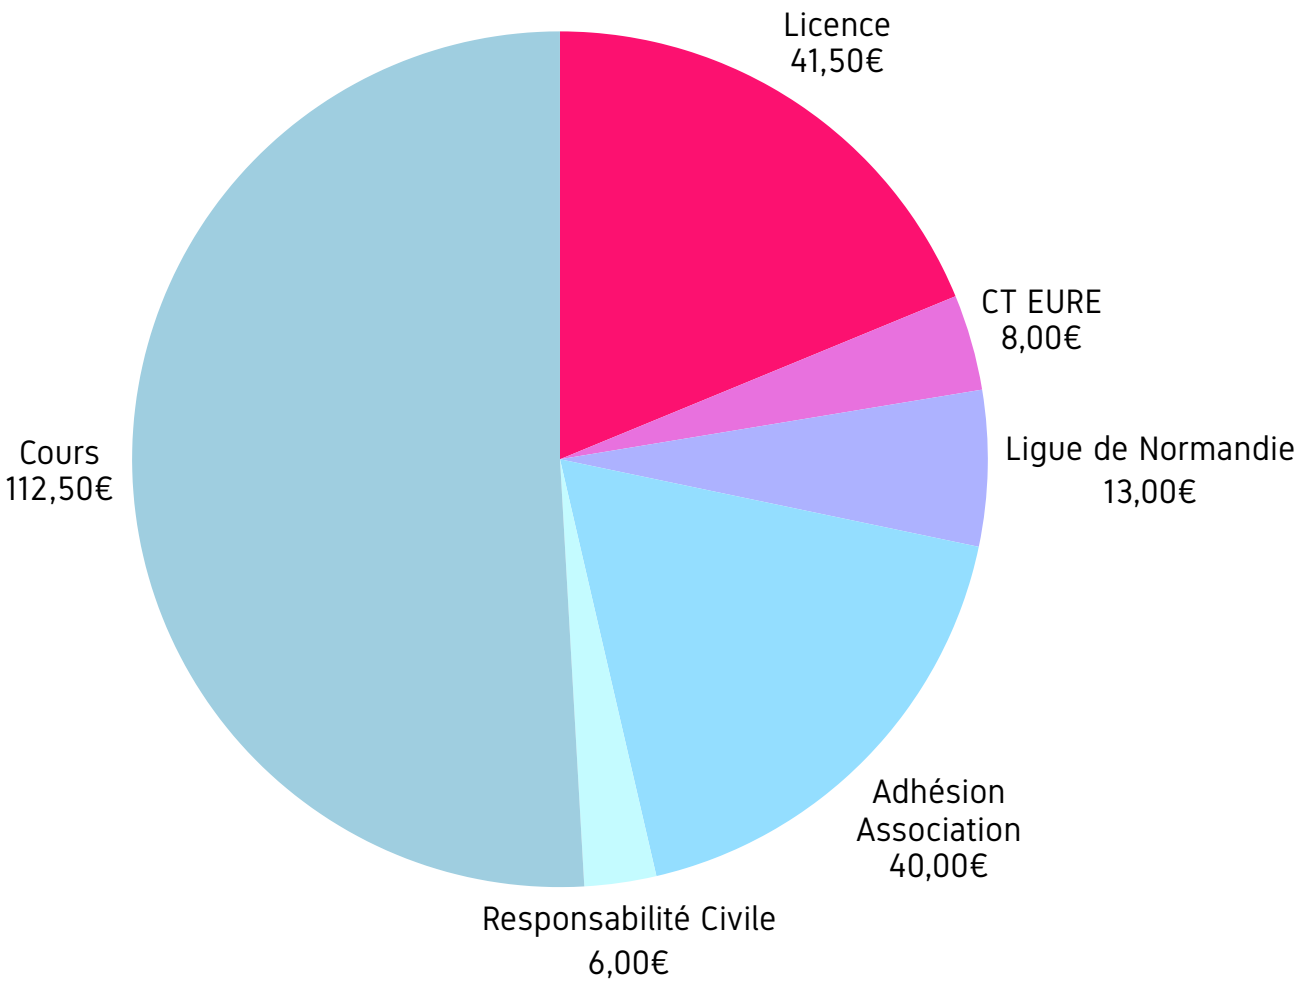

### 2026-2027

**221€**

**LICENCE**  
Licence FFME

**CT EURE**  
Comité Territoriale de l'Eure

**LIGUE NORMANDIE**

**ADHÉSION ASSOCIATION**  
Elle peut être prise seule

**RESPONSABILITÉ CIVILE**  
Obligatoire

**COURS**