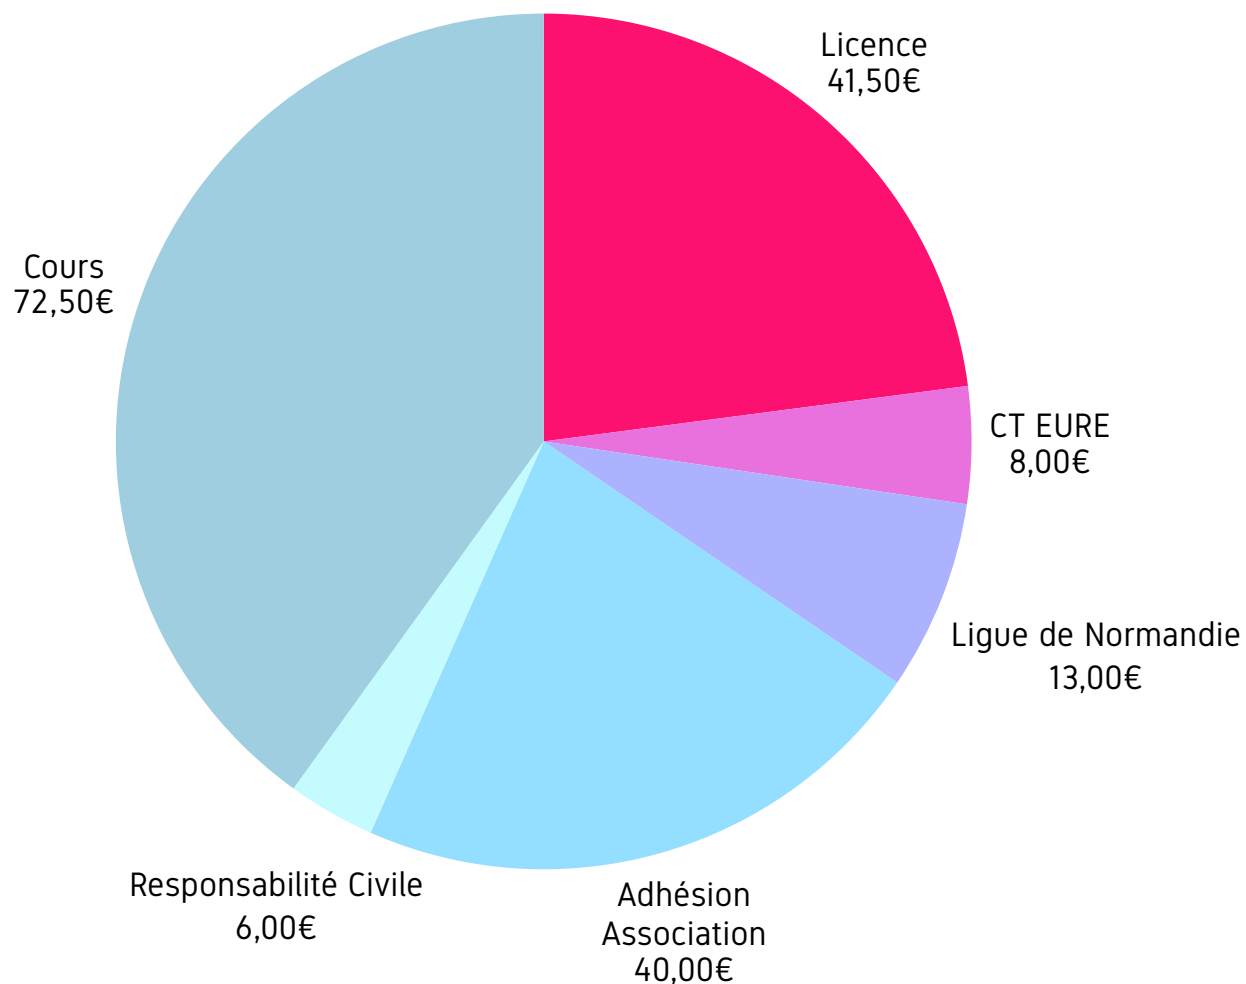

LICENCE

Licence FFME

CT EURE

Comité Territoriale de l'Eure

LIGUE NORMANDIE

ADHÉSION ASSOCIATION

Elle peut être prise seule

RESPONSABILITÉ CIVILE

Obligatoire

COURS