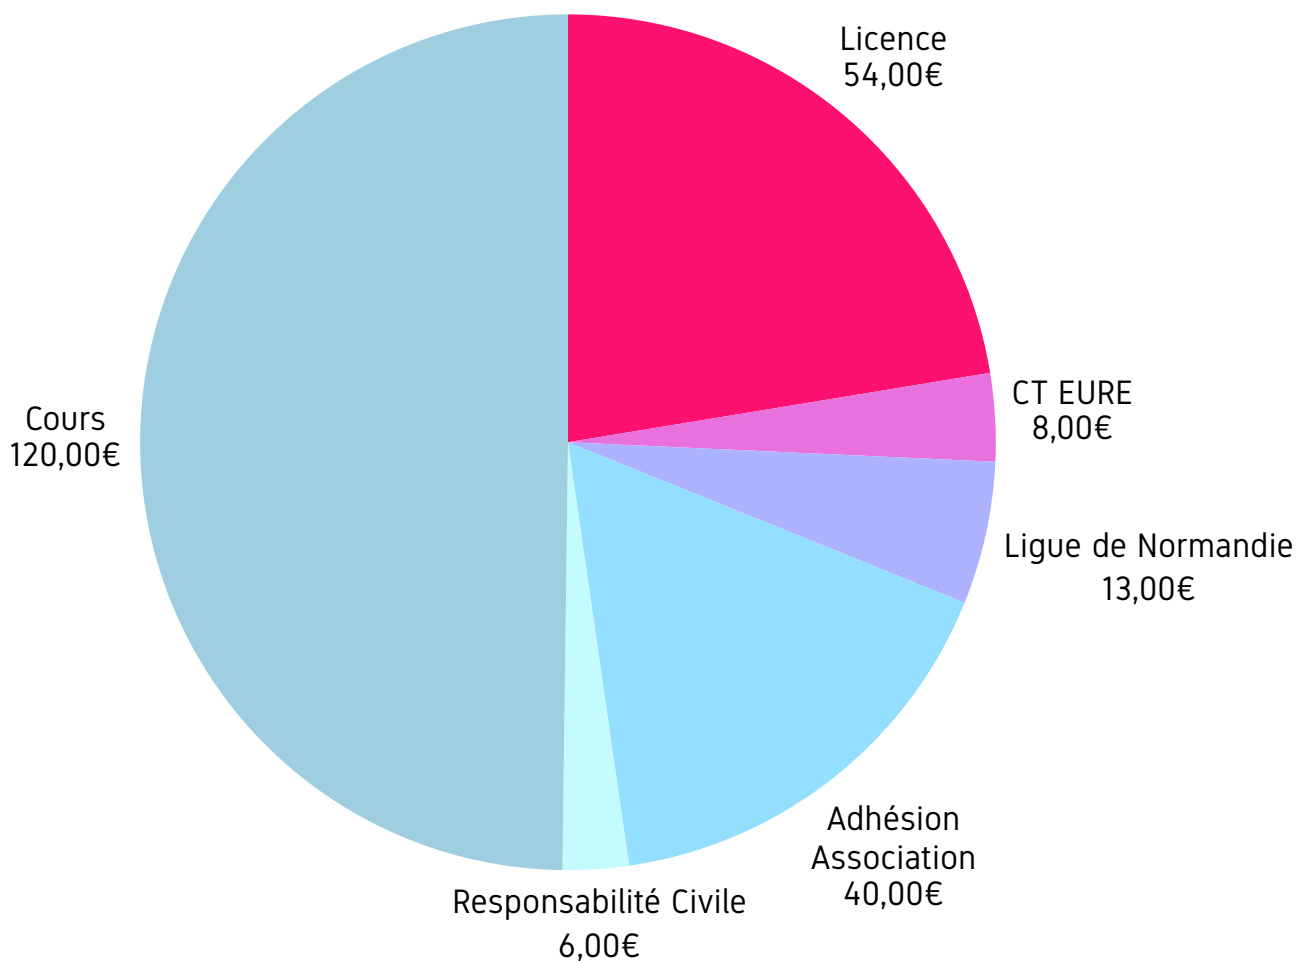

### 2026-2027

**LICENCE**  
Licence FFME

**CT EURE**  
Comité Territoriale de l'Eure

**LIGUE NORMANDIE**

**ADHÉSION ASSOCIATION**  
Elle peut être prise seule

**RESPONSABILITÉ CIVILE**  
Obligatoire

**COURS**

# Les Tarifs Spid'Eure