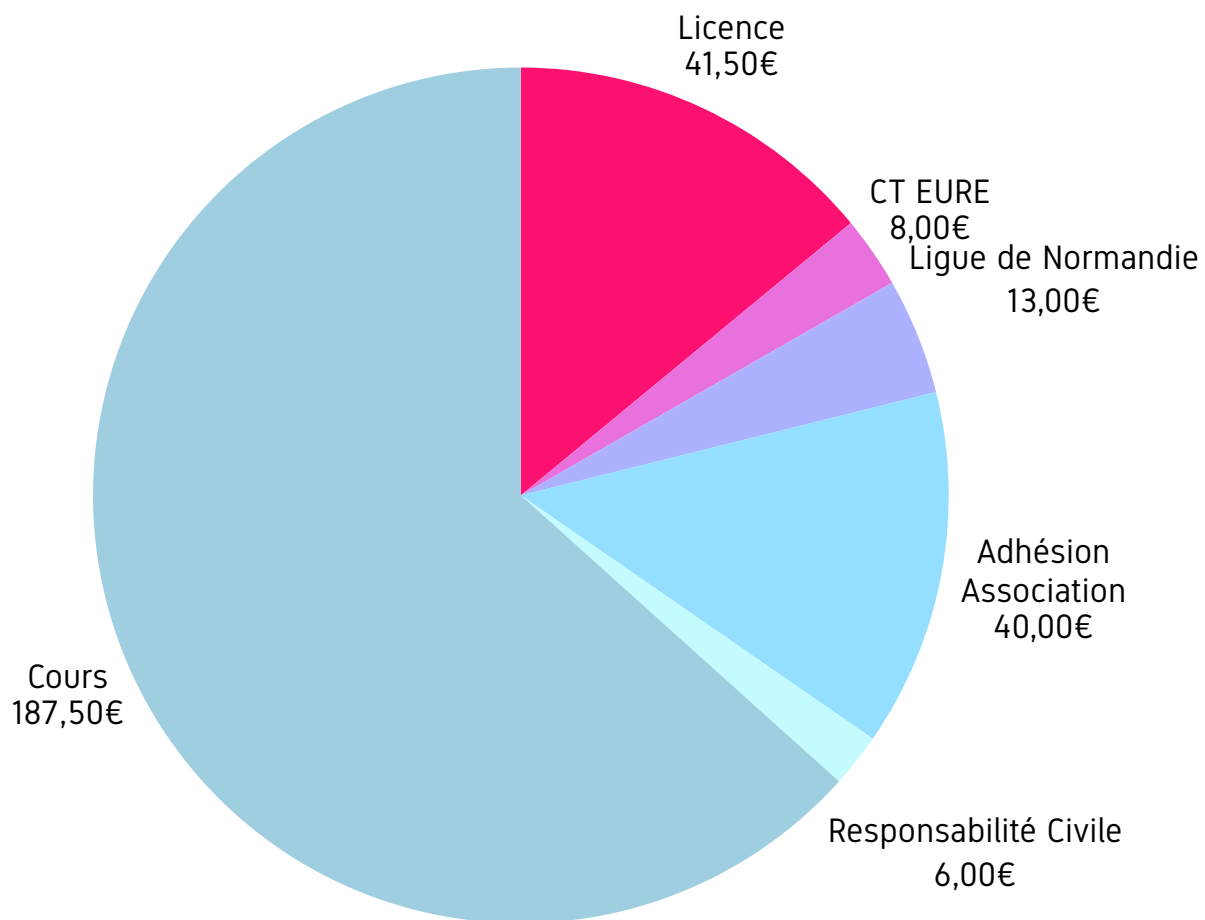

Les Tarifs Spid'Eure

JEUNES COMPÉTITION

(2COURS)

LICENCE
Licence FFME

CT EURE
Comité Territoriale de l'Eure

LIGUE NORMANDIE

ADHÉSION ASSOCIATION
Elle peut être prise seule

RESPONSABILITÉ CIVILE
Obligatoire

COURS